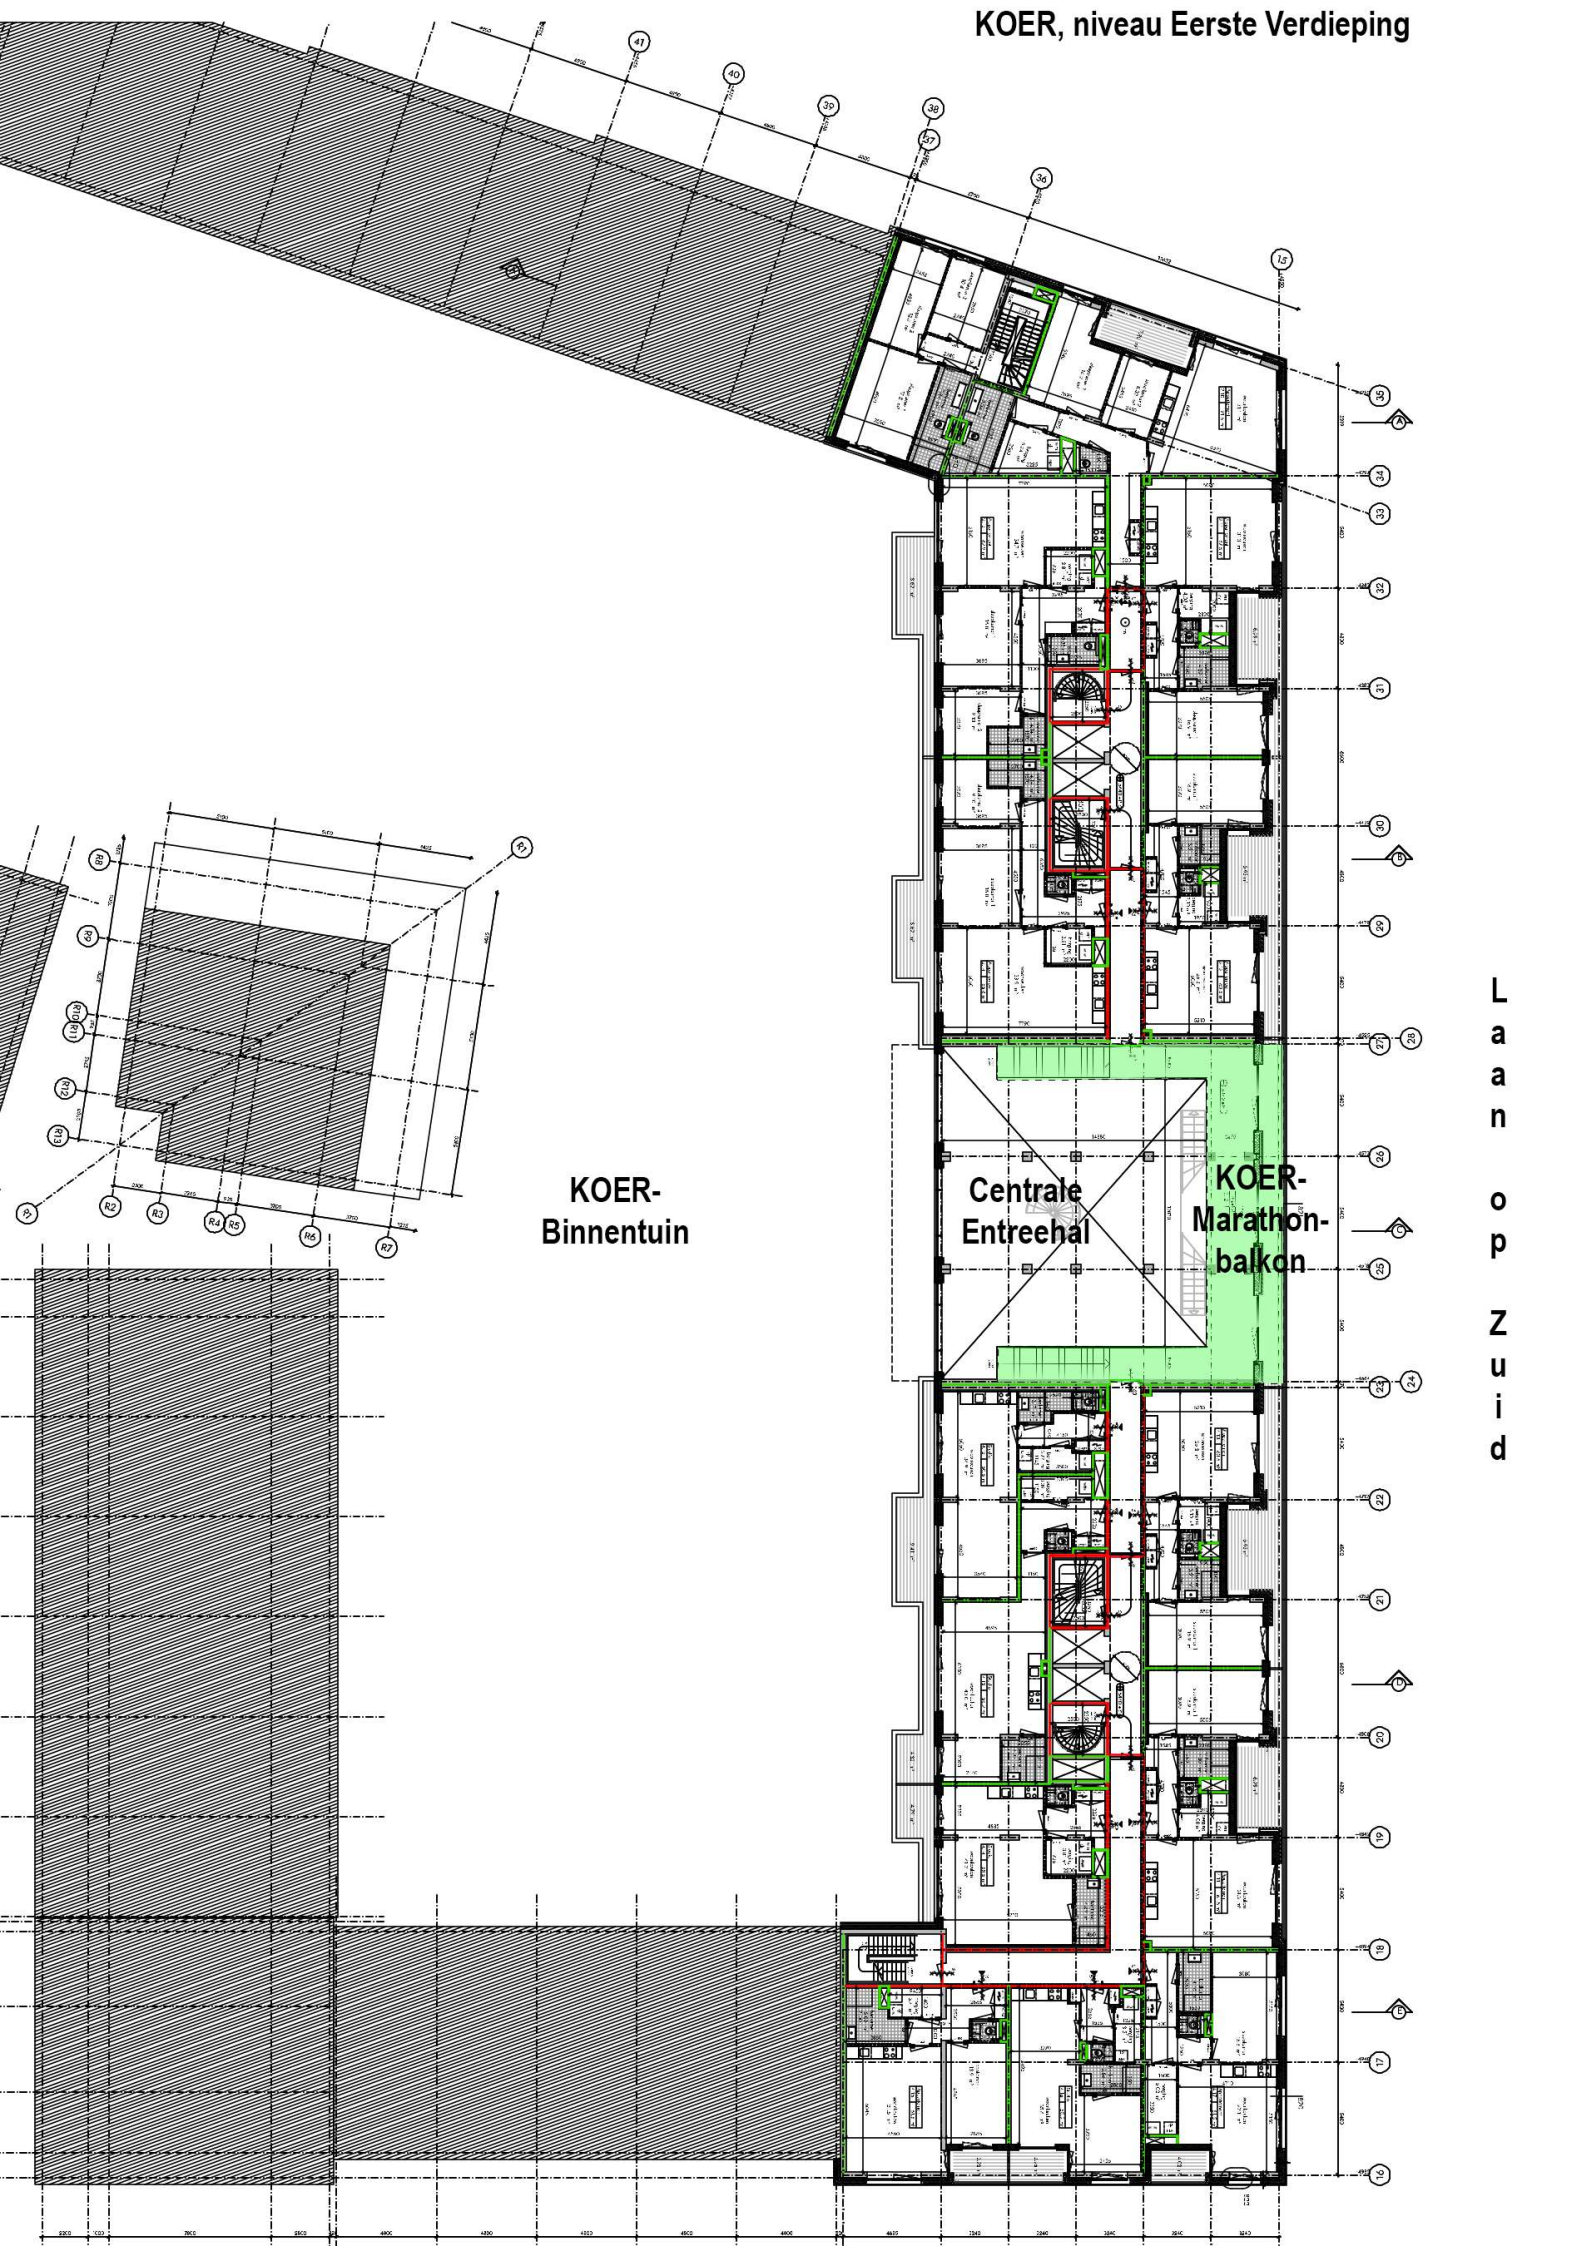

L a a n o p Z u i d

KOER-Binnentuin

Centrale Entreehal

KOER-Marathon-balkon

Laan op Zuid